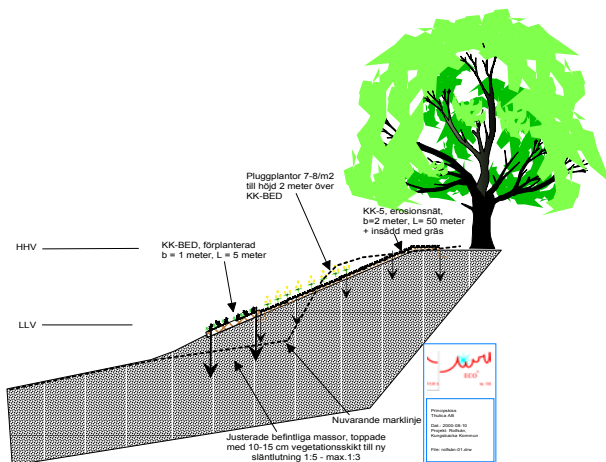

**Kontaktman**

L Ringström

**Leveransperiod** Augusti 2000

**Produkter**

KK-5

KK-ROLL

KK-BED förplanterad

Pluggplantor

### Projektbeskrivning - Problem - Problemlösning

Skredrisk vid fastighet i slänt mot Rolsån åtgärdas med Ingenjörbiologiska systemlösningar.

För information, kontakta oss per brev, E-mail telefon eller telefax eller se vår hemsida [www.thulica.com](http://www.thulica.com).