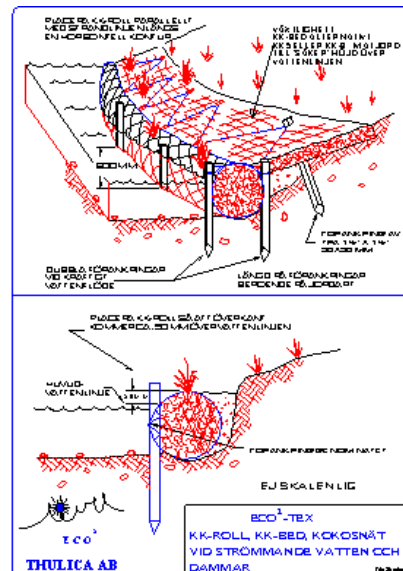

Adress/Address	Telefon/Phone	Telefax	Internet	Bankgiro	Postgiro
Box 81 Sagbäcksvägen 17 S-437 21 Lindome Sweden	Nat. 031-994199 Int. +46 31 994199	Nat. 031-992499 Int. +46 31 992499	www.thulica.com E-mail info@thulica.se	5741-3528	79 43 51 - 7