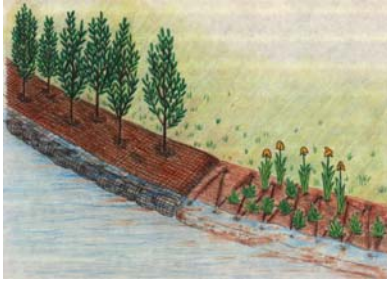

THULICA AB

Produktinformation K1-10

Rev. No. 4, 29 november 2005

PRODUKTER AV NATURFIBER

KOKOS fiber är ett substrat för växter och helt fritt från växtnäring. Gödning i rätta givor måste därför tillsättas för att gynna en god etablering. Gödningsgivor anpassas i kvalitet och kvantitet efter den växtlighet som skall drivas så att inga onödiga effekter som kväveläckage fås.

ECO²TEX, KK-BED

Kokosfiber, tjocklek 3-7 cm, bredd 1 meter och längder 2-5 meter.

Kokosfibern är omsluten av ett kokosnät för extra stabilitet vid flyttning av den färdiga växtbädden

ECO²TEX, KK-ROLL

Hårt stoppad kokosfiber i nät av kokosgarn.
Diameter 30 cm och längder från 2 till 6 meter.
Används med fördel vid dammkanter som förstärkning.